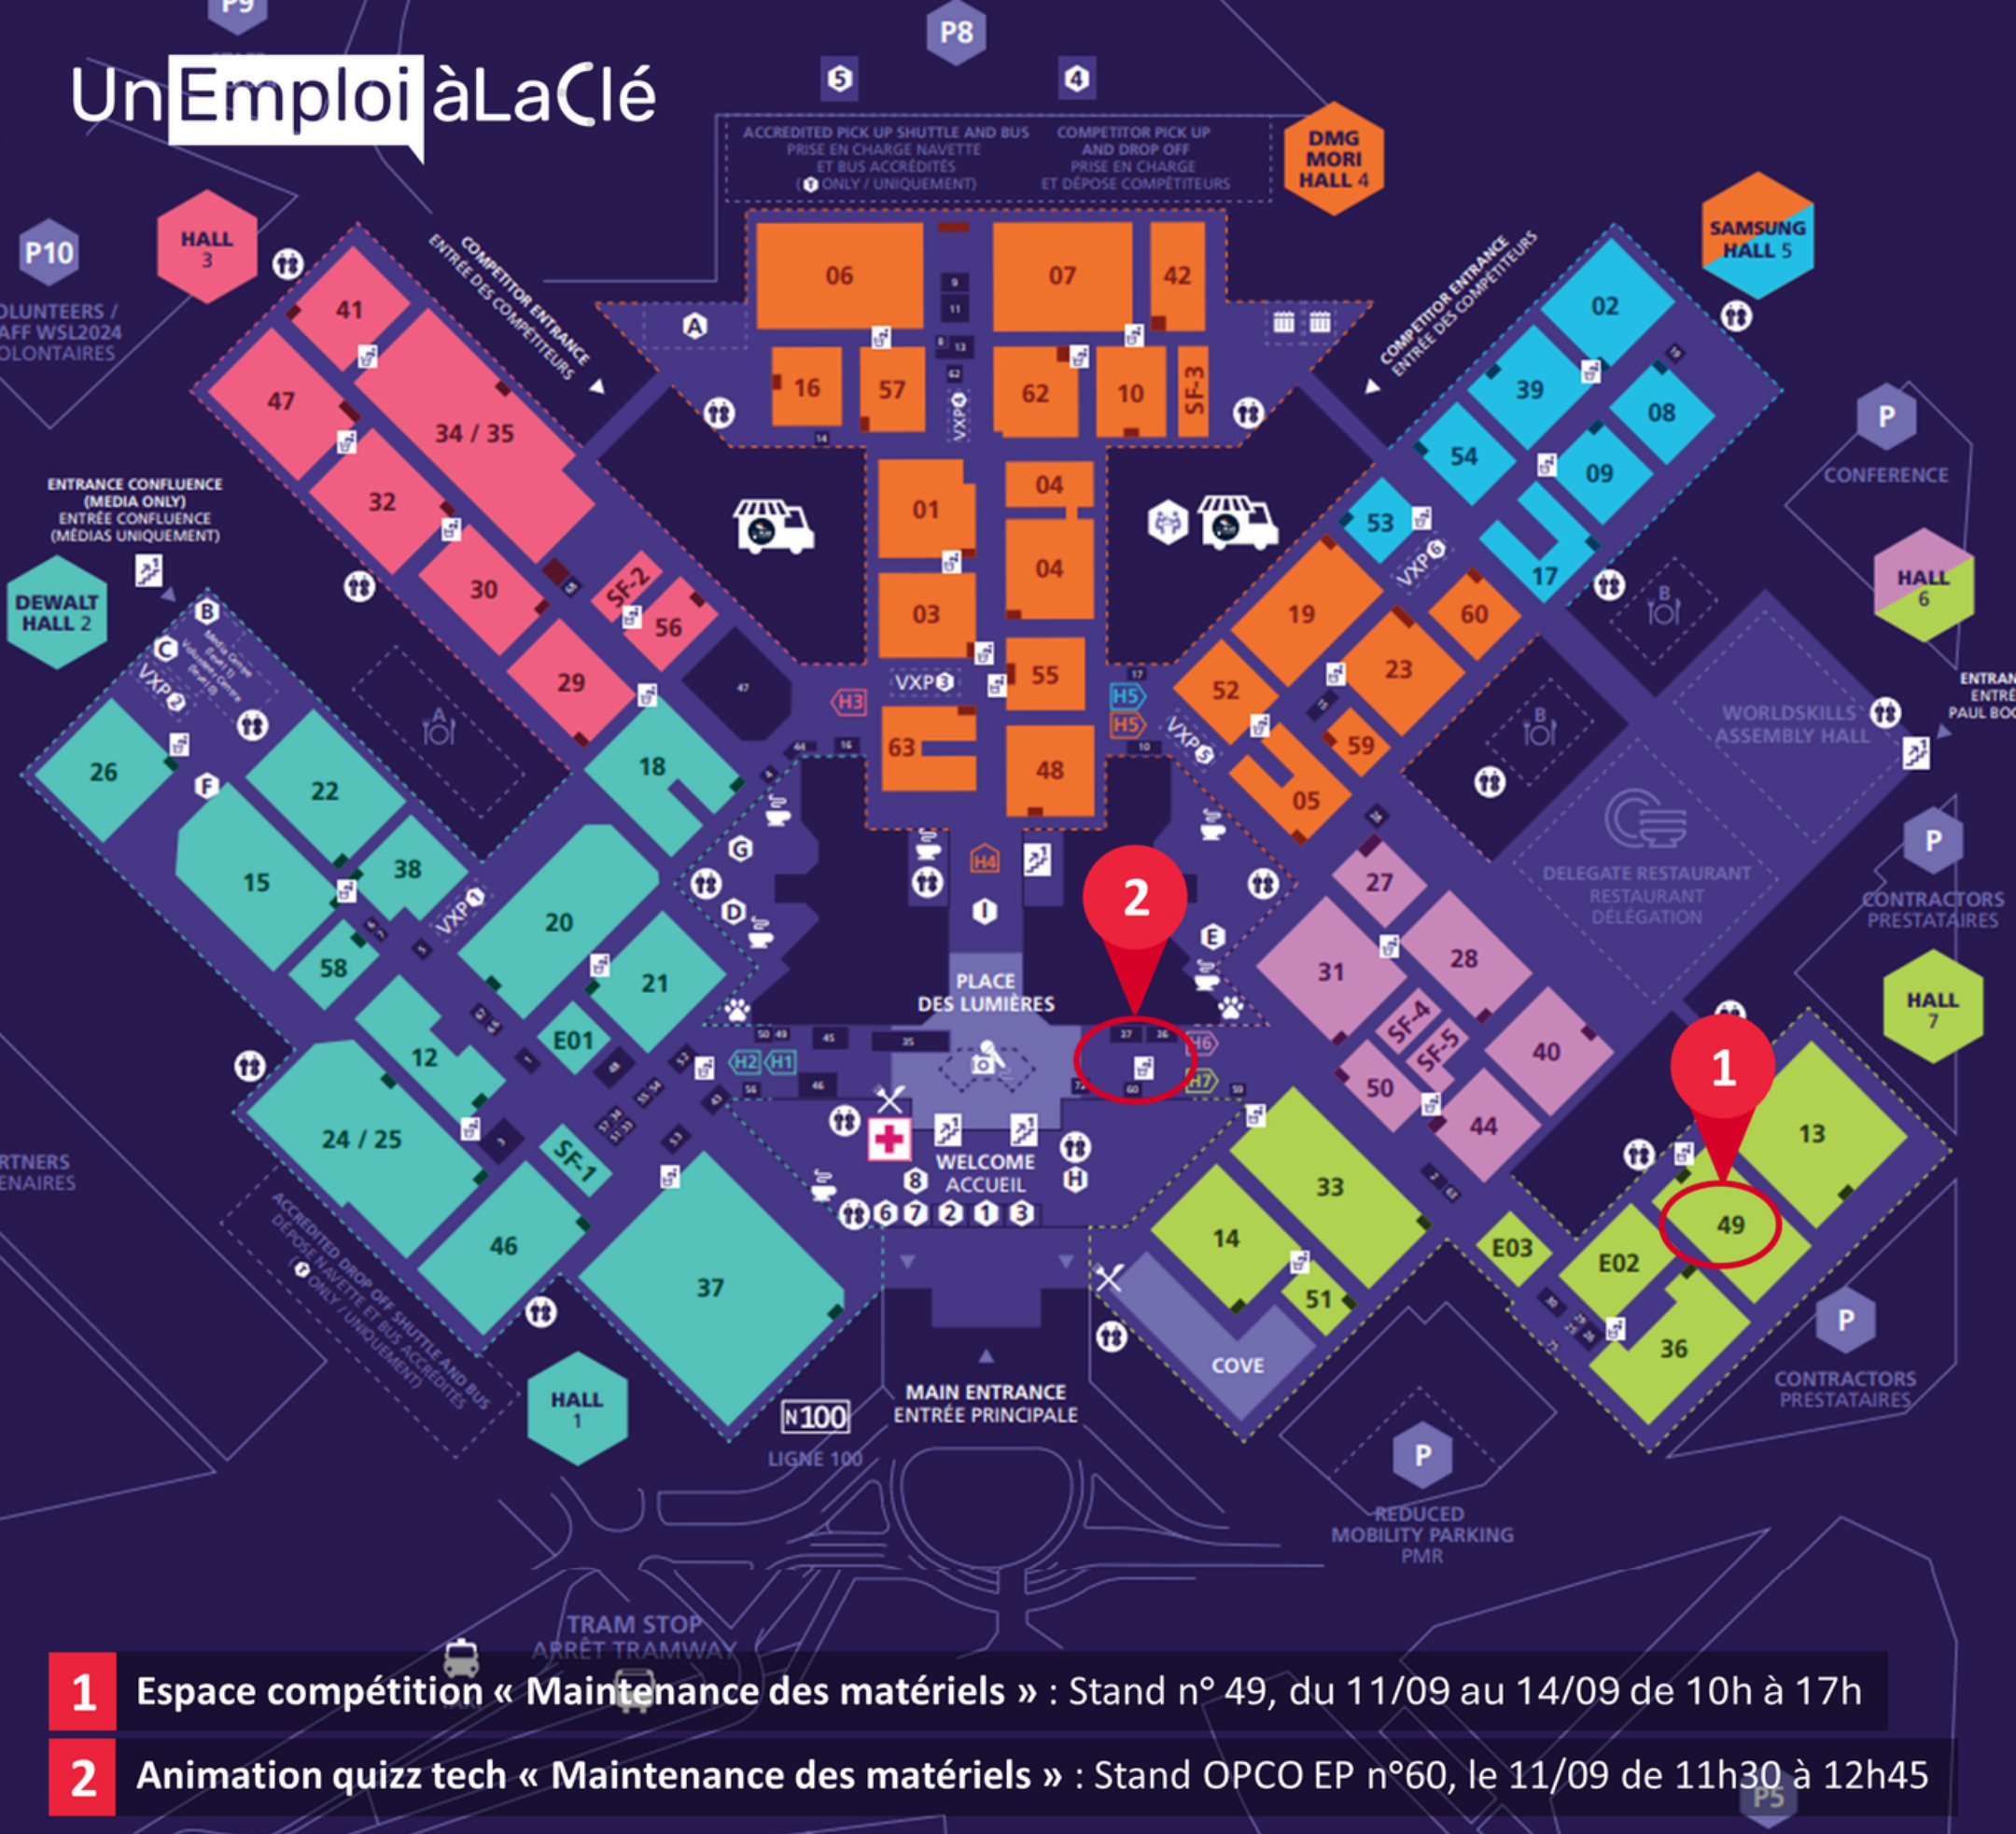

Un Emploi à La Clé

1 Espace compétition « Maintenance des matériels » : Stand n° 49, du 11/09 au 14/09 de 10h à 17h

2 Animation quizz tech « Maintenance des matériels » : Stand OPCO EP n°60, le 11/09 de 11h30 à 12h45